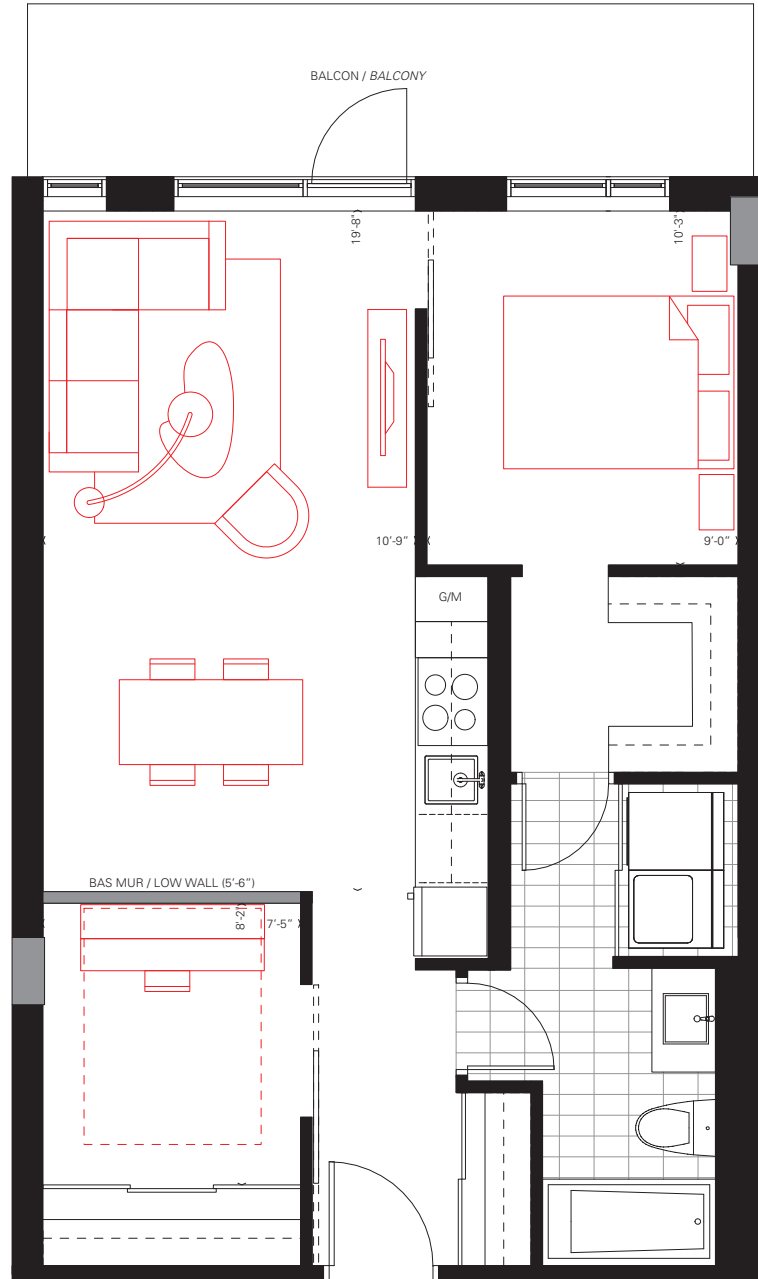

C2

1 chambre + den / 1 Bedroom + Den

672 pc/sf

Balcon 105 pc / Balcony 105 sf

CITÉ
MID—
TOWN

REZ-DE-CHAUSSÉE / GROUND FLOOR

ÉTAGE TYPIQUE / TYPICAL FLOOR

Les meubles ne sont pas inclus. **La localisation des portes de balcon et des fenêtres peut varier.** Les dimensions finales du plan peuvent varier des dimensions indiquées. Les prix, dimensions et spécifications peuvent varier sans préavis. *Furniture not included. **Window and balcony door locations may vary.** Actual floor area may differ from stated floor area. All prices, sizes and specifications are subject to change without notice. E.&O.E*