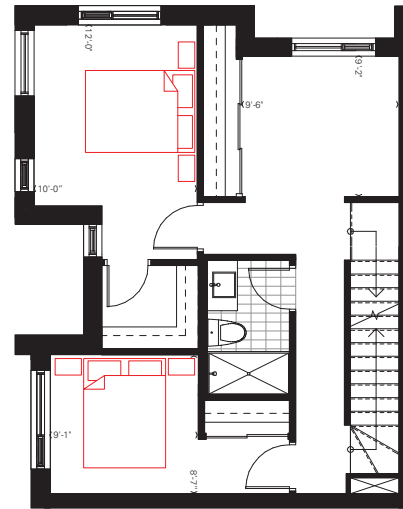

Maison de ville 3

5 chambres / 5 Bedrooms

2,022 pc/sf

Terrasse 720-753 pc / Terrace 720-753 sf

Balcon 67 pc / Balcony 67 sf

REZ-DE-CHAUSÉE / GROUND FLOOR

2E ÉTAGE / SECOND FLOOR

3E ÉTAGE / THIRD FLOOR

4E ÉTAGE / FOURTH FLOOR

Les meubles ne sont pas inclus. **La localisation des portes de balcon et des fenêtres peut varier.** Les dimensions finales du plan peuvent varier des dimensions indiquées. Les prix, dimensions et spécifications peuvent varier sans préavis. *Furniture not included. Window and balcony door locations may vary.* Actual floor area may differ from stated floor area. All prices, sizes and specifications are subject to change without notice. E.&O.E