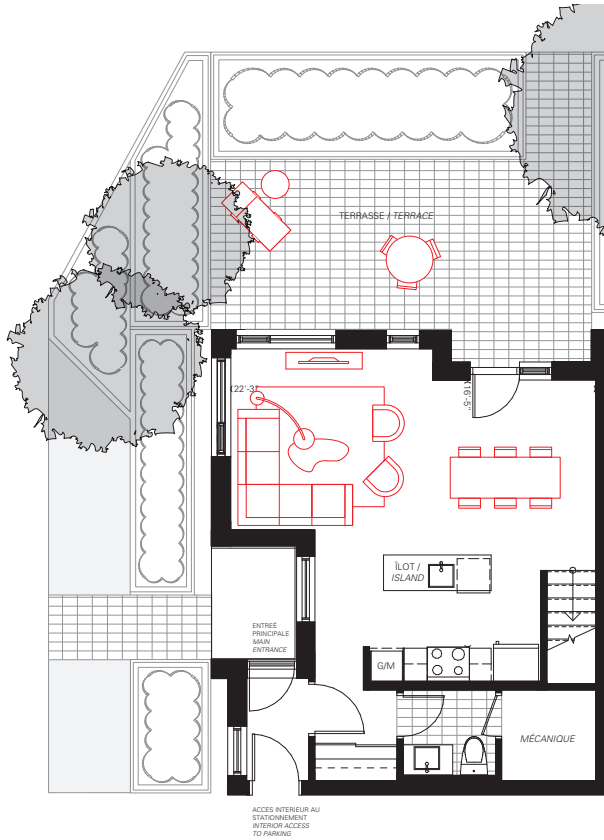

Maison de ville 3

5 chambres / 5 Bedrooms

2,022 pc/sf

Terrasse 720-753 pc / Terrace 720-753 sf

Balcon 67 pc / Balcony 67 sf

REZ-DE-CHAUSÉE / GROUND FLOOR

2E ÉTAGE / SECOND FLOOR

3E ÉTAGE / THIRD FLOOR

4E ÉTAGE / FOURTH FLOOR

Les meubles ne sont pas inclus. **La localisation des portes de balcon et des fenêtres peut varier.** Les dimensions finales du plan peuvent varier des dimensions indiquées. Les prix, dimensions et spécifications peuvent varier sans préavis. *Furniture not included. Window and balcony door locations may vary.* Actual floor area may differ from stated floor area. All prices, sizes and specifications are subject to change without notice. E.&O.E

REZ-DE-CHAUSÉE
GROUND FLOOR