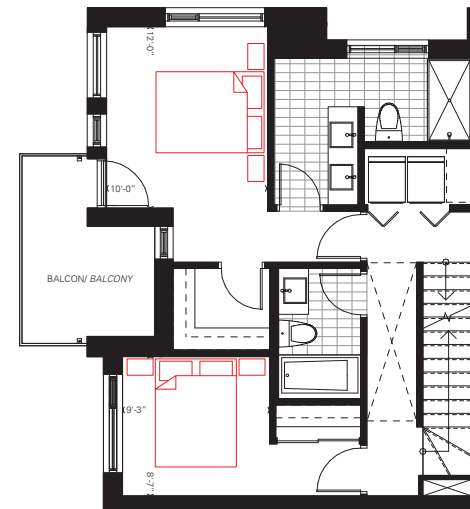

Maison de ville 3

5 chambres / 5 Bedrooms

2,022 pc/sf

Terrasse 720-753 pc / Terrace 720-753 sf

Balcon 67 pc / Balcony 67 sf

REZ-DE-CHAUSÉE / GROUND FLOOR

2E ÉTAGE / SECOND FLOOR

3E ÉTAGE / THIRD FLOOR

4E ÉTAGE / FOURTH FLOOR

Les meubles ne sont pas inclus. **La localisation des portes de balcon et des fenêtres peut varier.** Les dimensions finales du plan peuvent varier des dimensions indiquées. Les prix, dimensions et spécifications peuvent varier sans préavis. *Furniture not included. Window and balcony door locations may vary.* Actual floor area may differ from stated floor area. All prices, sizes and specifications are subject to change without notice. E.&O.E