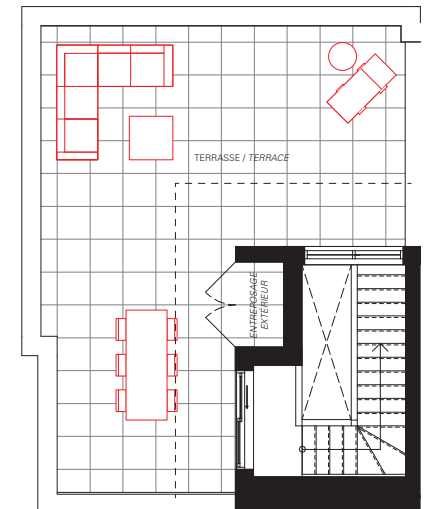

Maison de ville 3

5 chambres / 5 Bedrooms

2,022 pc/sf

Terrasse 720-753 pc / Terrace 720-753 sf

Balcon 67 pc / Balcony 67 sf

REZ-DE-CHAUSÉE / GROUND FLOOR

2E ÉTAGE / SECOND FLOOR

3E ÉTAGE / THIRD FLOOR

4E ÉTAGE / FOURTH FLOOR

Les meubles ne sont pas inclus. **La localisation des portes de balcon et des fenêtres peut varier.** Les dimensions finales du plan peuvent varier des dimensions indiquées. Les prix, dimensions et spécifications peuvent varier sans préavis. *Furniture not included. Window and balcony door locations may vary.* Actual floor area may differ from stated floor area. All prices, sizes and specifications are subject to change without notice. E.&O.E